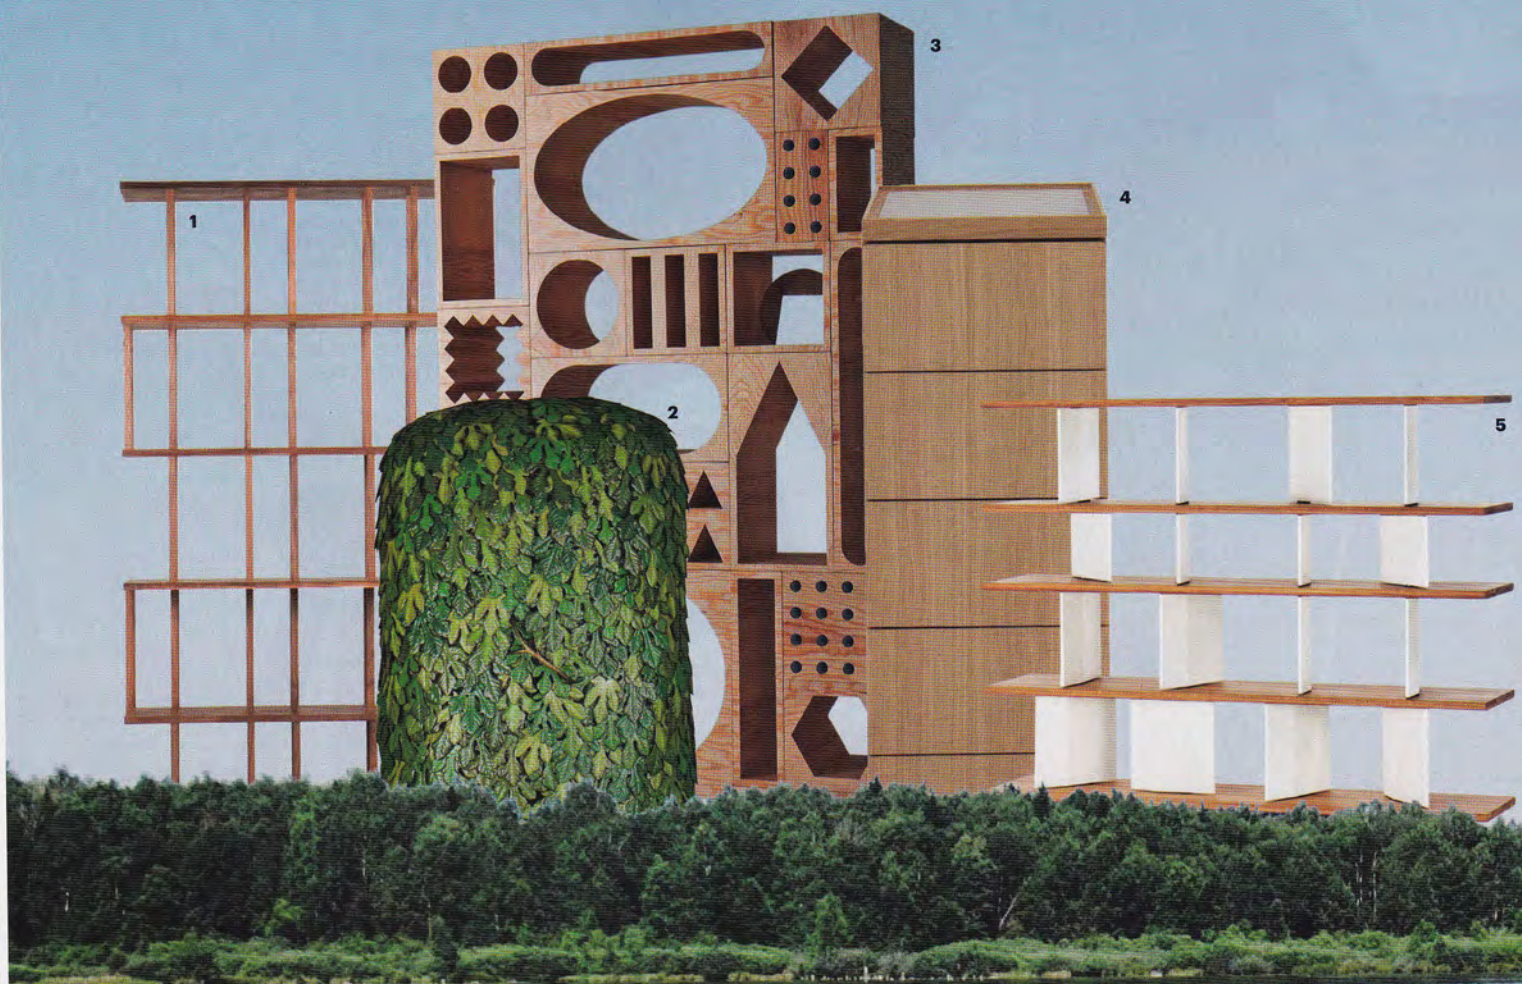

Architectuur op schaal

Kastruimte nodig? Deze eyecatchers combineren vorm én functie. En knipogen zo naar duizelingwekkend hoge wolkenkrabbers, modernistische flatgebouwen en ander stedelijk spektakel.

PRODUCTIE ANNE-SOPHIE MARKUS