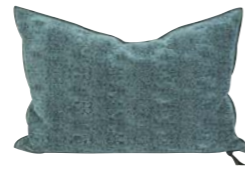

PLAID VICE VERSA 270x250 Jacquard Stone Washed Kilim Canard • COUSSINS Jacquard Stone Washed Kilim Canard + Kaki + Aqua

JACQUARD STONE WASHED KILIM STONE WASHED JACQUARD KILIM

- 1 : pouf bulle **pouf bulle** (40x60 • 45x95 • 55x120 cm)
- # : coussin vice versa **cushion vice versa** (30x50 • 40x60 • 50x50 • 50x70 • 65x65 • 60x90 • 80x80 cm)
- # : plaid vice versa **throw vice versa** (135x200 • 135x250 • 270x250 • 270x300 cm)
- # : panneau pour rideau **panel for curtain** (135x260 • 135x310 • 270x260 • 270x310 cm)
- # : rideau 5 à 7 **curtain 5 à 7** (135x260 • 135x310 • 270x260 • 270x310 cm)
- # : double-rideau occultant **double-curtain blackout** (135x260 • 135x310 • 270x260 • 270x310 cm)
- # : tissu au mètre **fabric per meter** (138 cm • 540g / m2 • 13 000 martindale)

POUF BULLE 40x60 • POUF BULLE 55x120 Jacquard Stone Washed Kilim Canard

kilim blanc

kilim pastèque

kilim paille

kilim aqua

kilim terracotta

kilim henné

kilim ambre