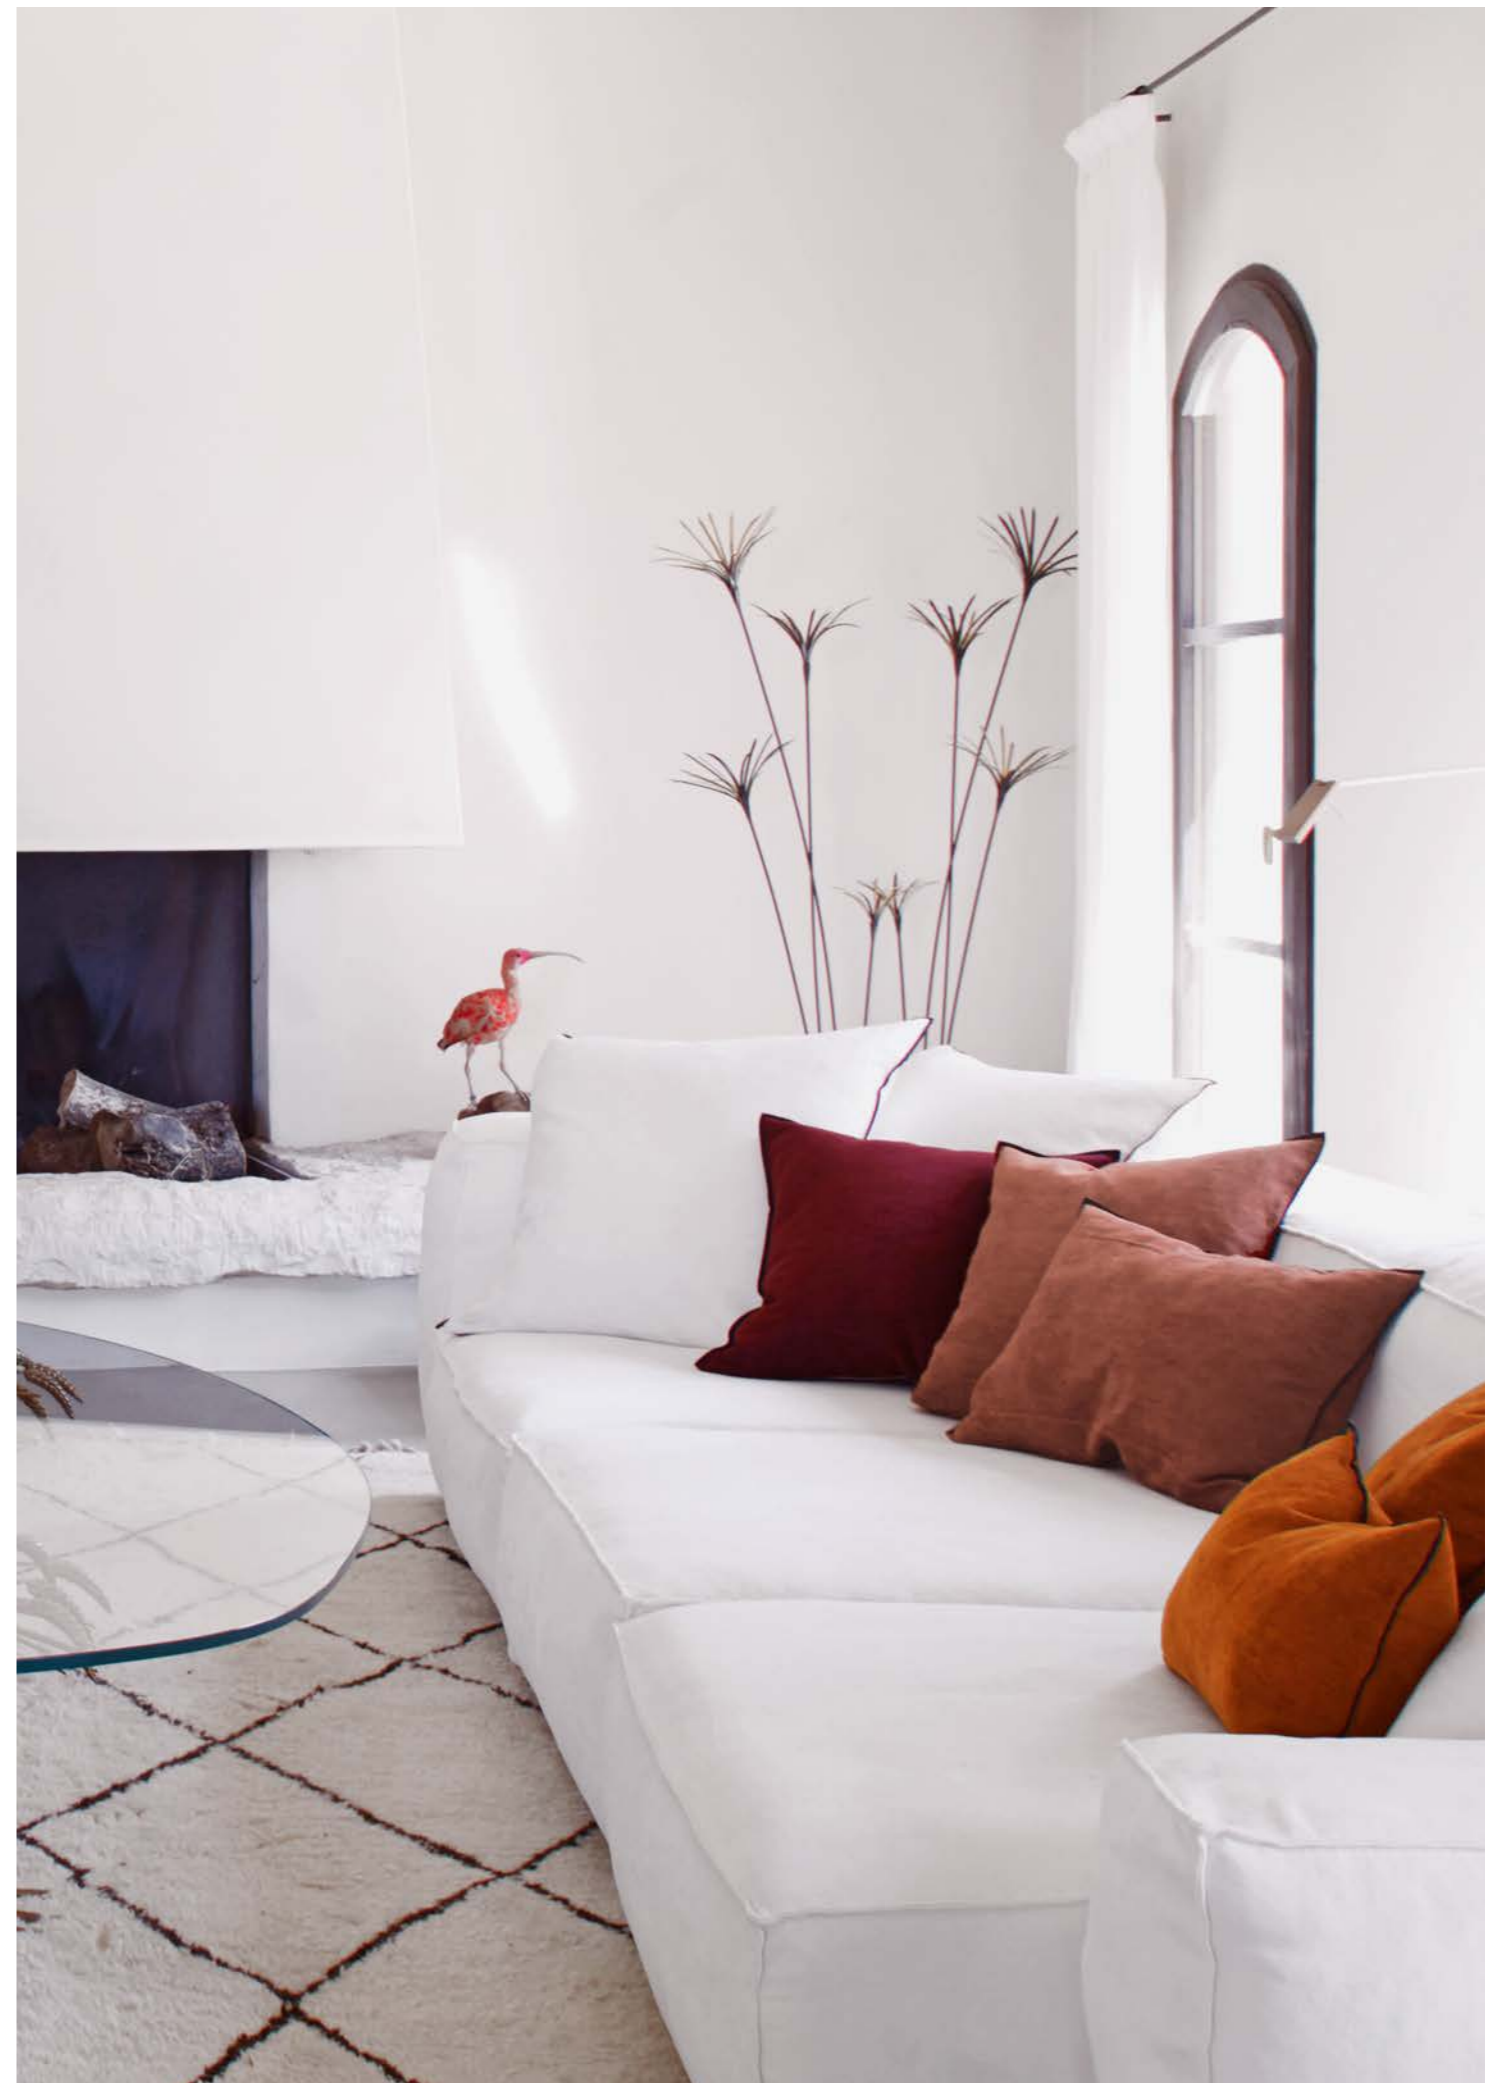

TISSU CANAPÉ Chenille Soft Washed Off White • COUSSINS Chenille Soft Washed Chianti + Bois de Rose + Rouille