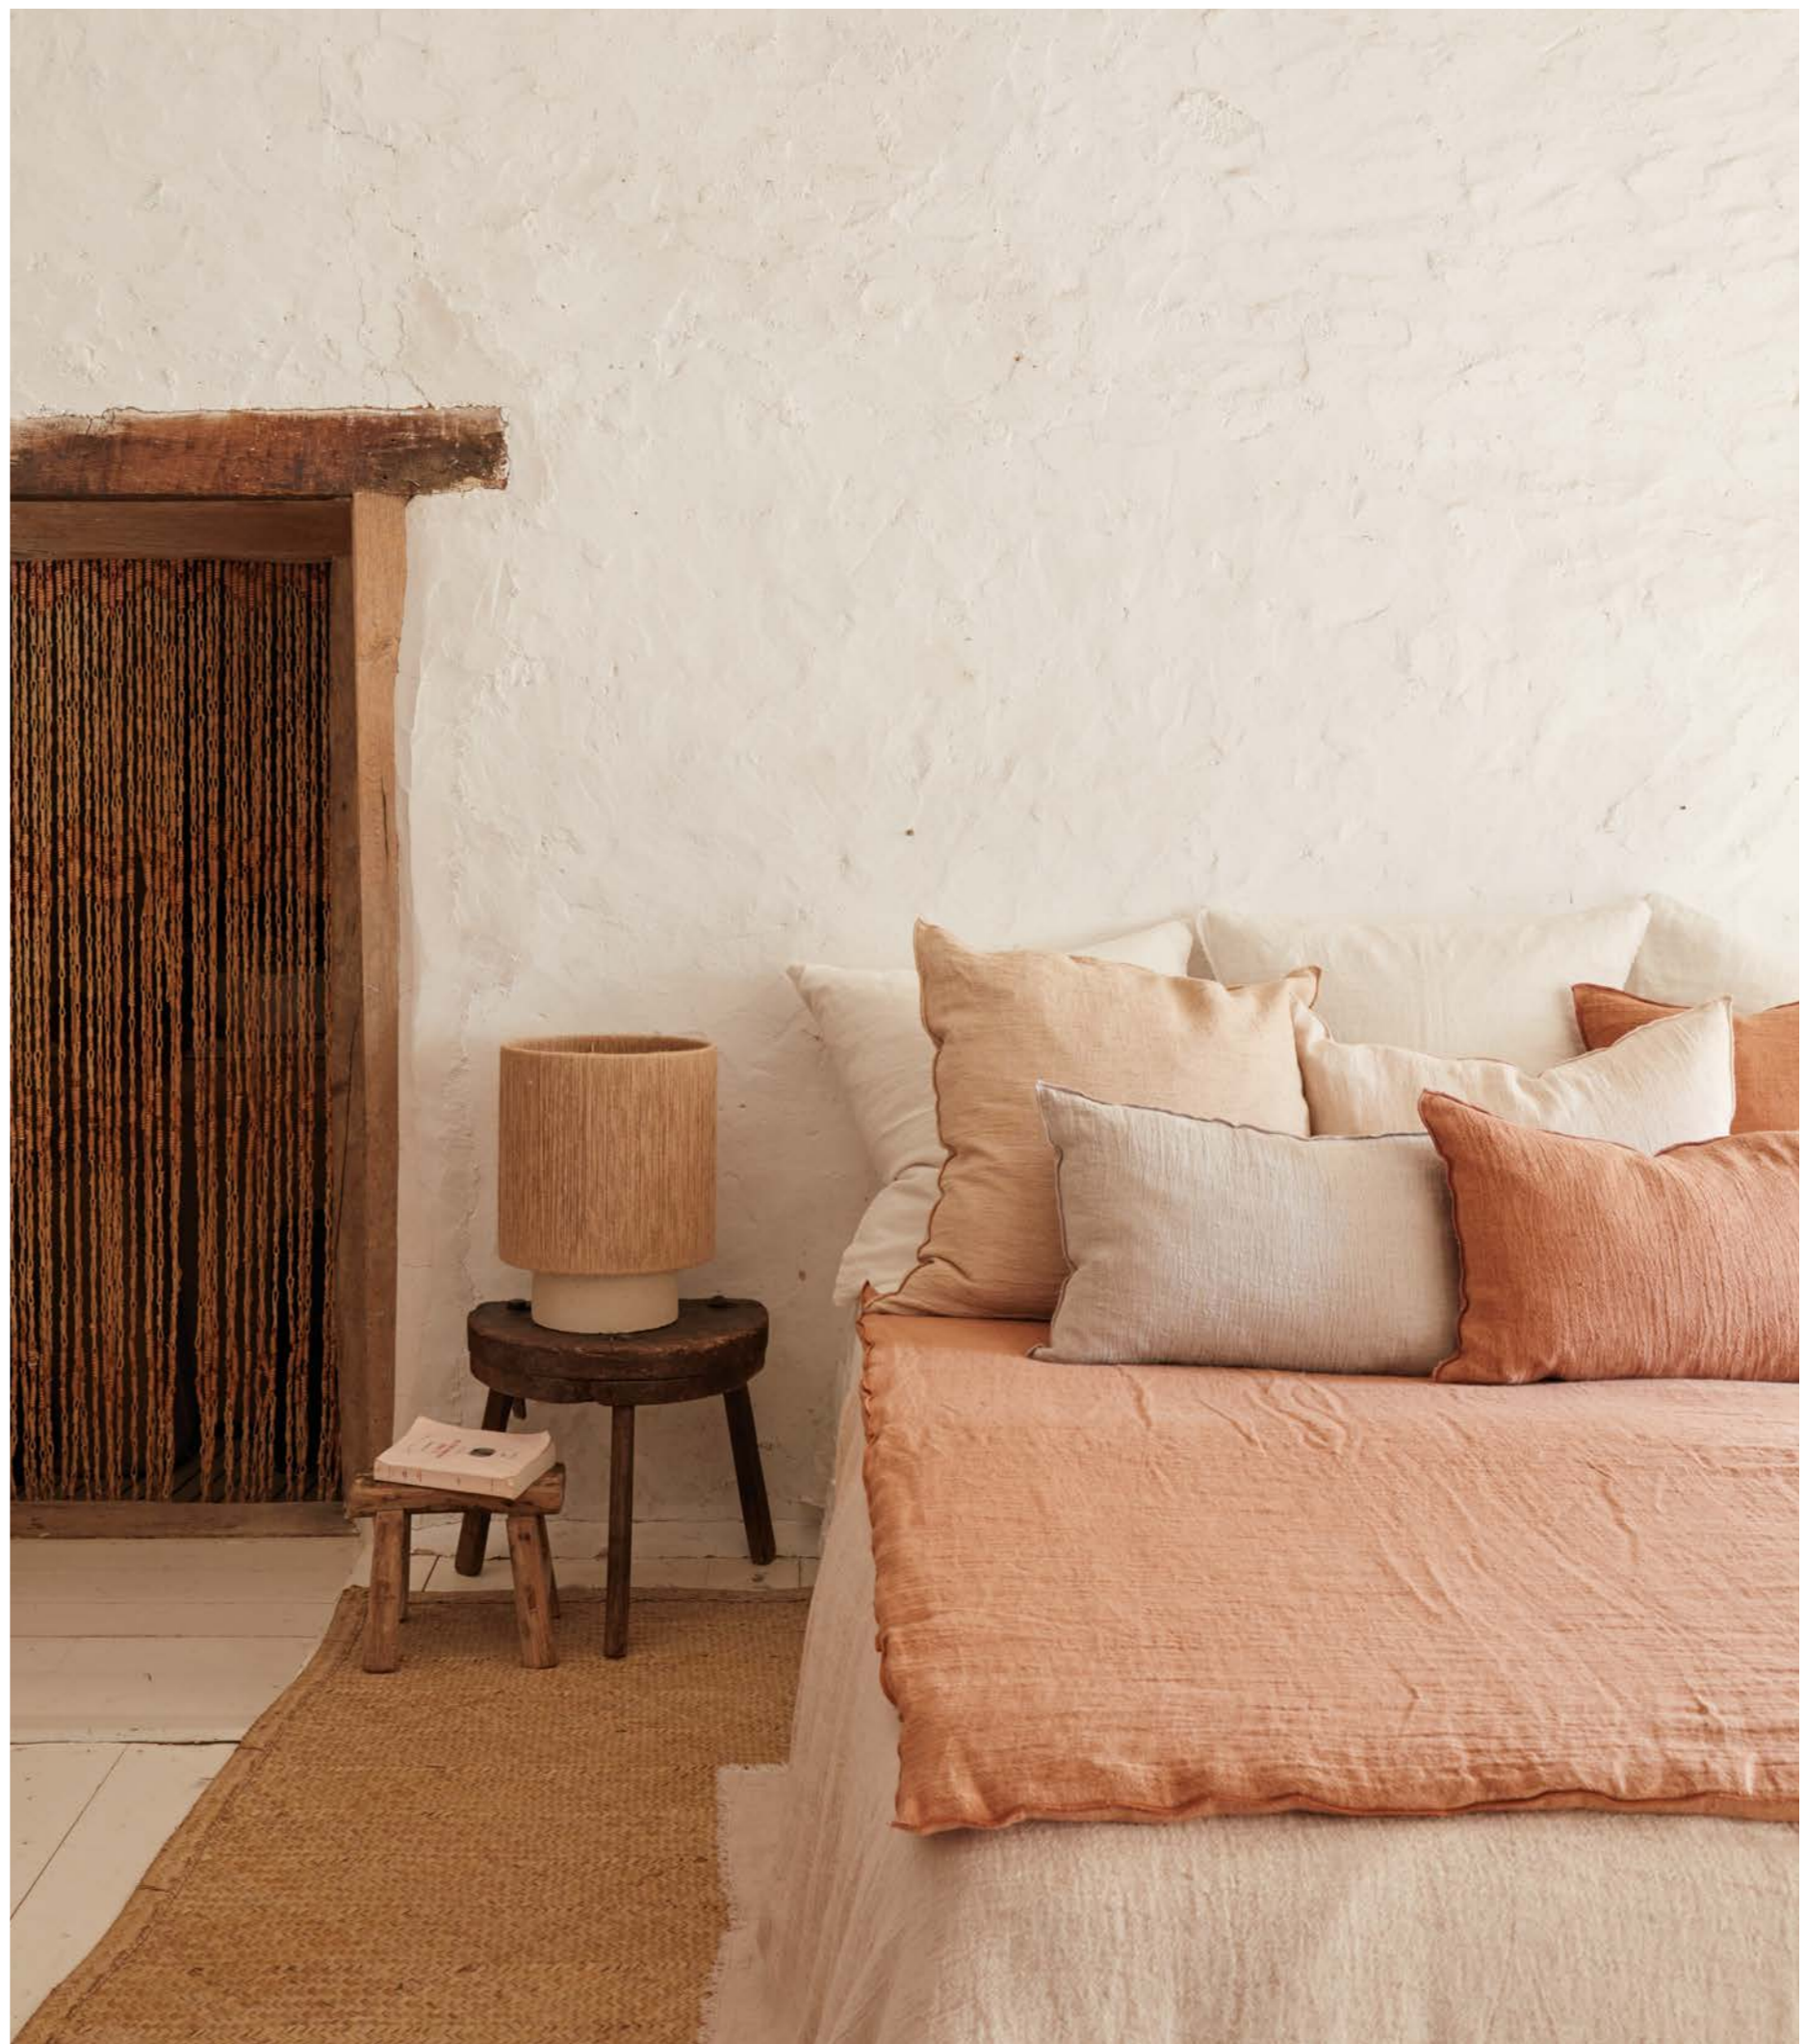

CRÉPON DE LIN LAVÉ WASHED LINEN CREPON

1 : coussin vice versa **cushion vice versa** (30x50 • 40x60 • 50x50 • 50x70 • 65x65 • 60x90 • 80x80 cm)

1 : couette cocoon vice versa **comforter cocoon vice versa** (75x180 • 150x200 • 150x250 cm)

1 : plaid vice versa frangé **throw vice versa fringed** (160x250 cm)

: panneau pour rideau **panel for curtain** (150x260 • 150x310 • 300x260 • 300x310 cm)

: rideau 5 à 7 **curtain 5 à 7** (135x260 • 135x310 • 270x260 • 270x310 cm)

: double-rideau occultant **double-curtain blackout** (135x260 • 135x310 • 270x260 • 270x310 cm)

: tissu au mètre **fabric per meter** (160 cm • 265g / m2)