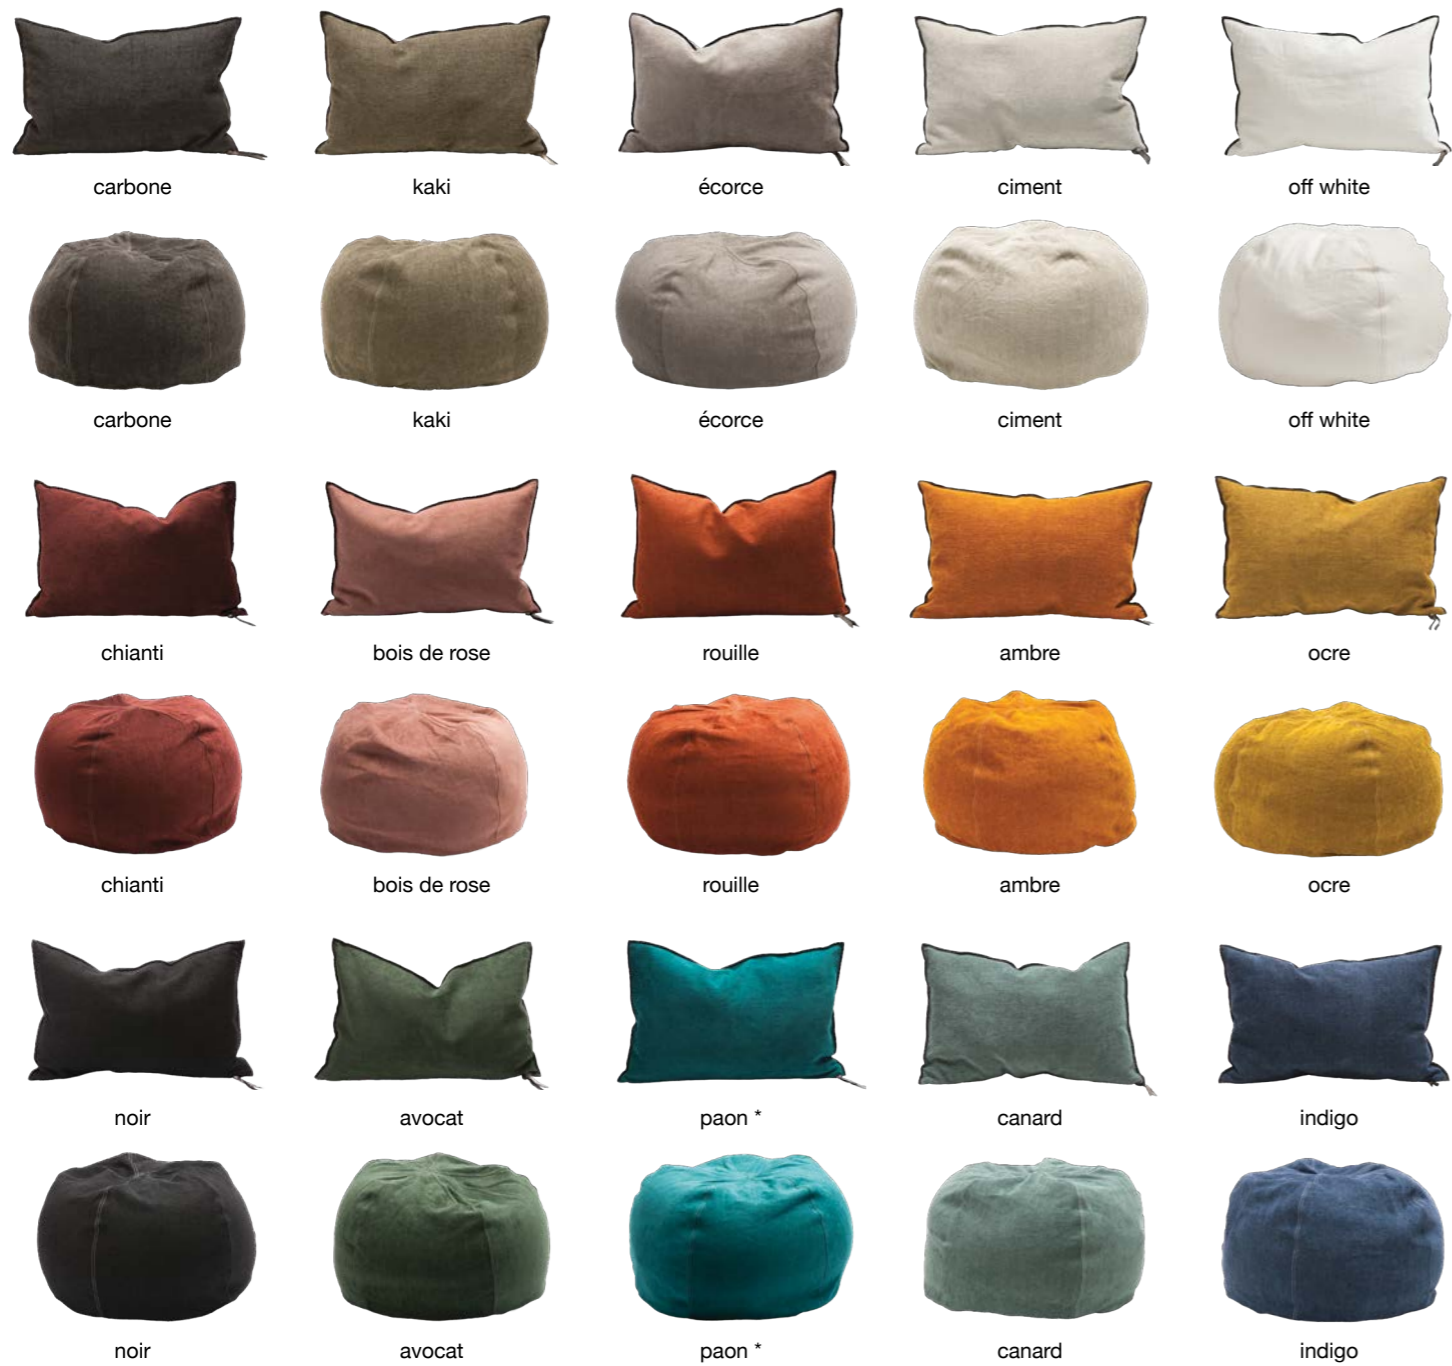

CHENILLE SOFT WASHED SOFT WASHED CHENILLE

1 : coussin vice versa black line **cushion vice versa black line** (30x50 • 40x60 • 50x50 • 50x70 • 50x110 • 65x65 • 60x90 • 80x80 cm)

1 : pouf bulle **pouf bulle** (40x60 • 45x95 • 55x120 cm)

: panneau pour rideau black line **panel for curtain black line** (135x260 • 135x310 • 270x260 • 270x310 cm)

: rideau 5 à 7 **curtain 5 à 7** (135x260 • 135x310 • 270x260 • 270x310 cm)

: double-rideau occultant **double-curtain blackout** (135x260 • 135x310 • 270x260 • 270x310 cm)

: tissu au mètre **fabric per meter** (140 cm • 550g / m2 • 25 000 martindale • solidité lumière 4)