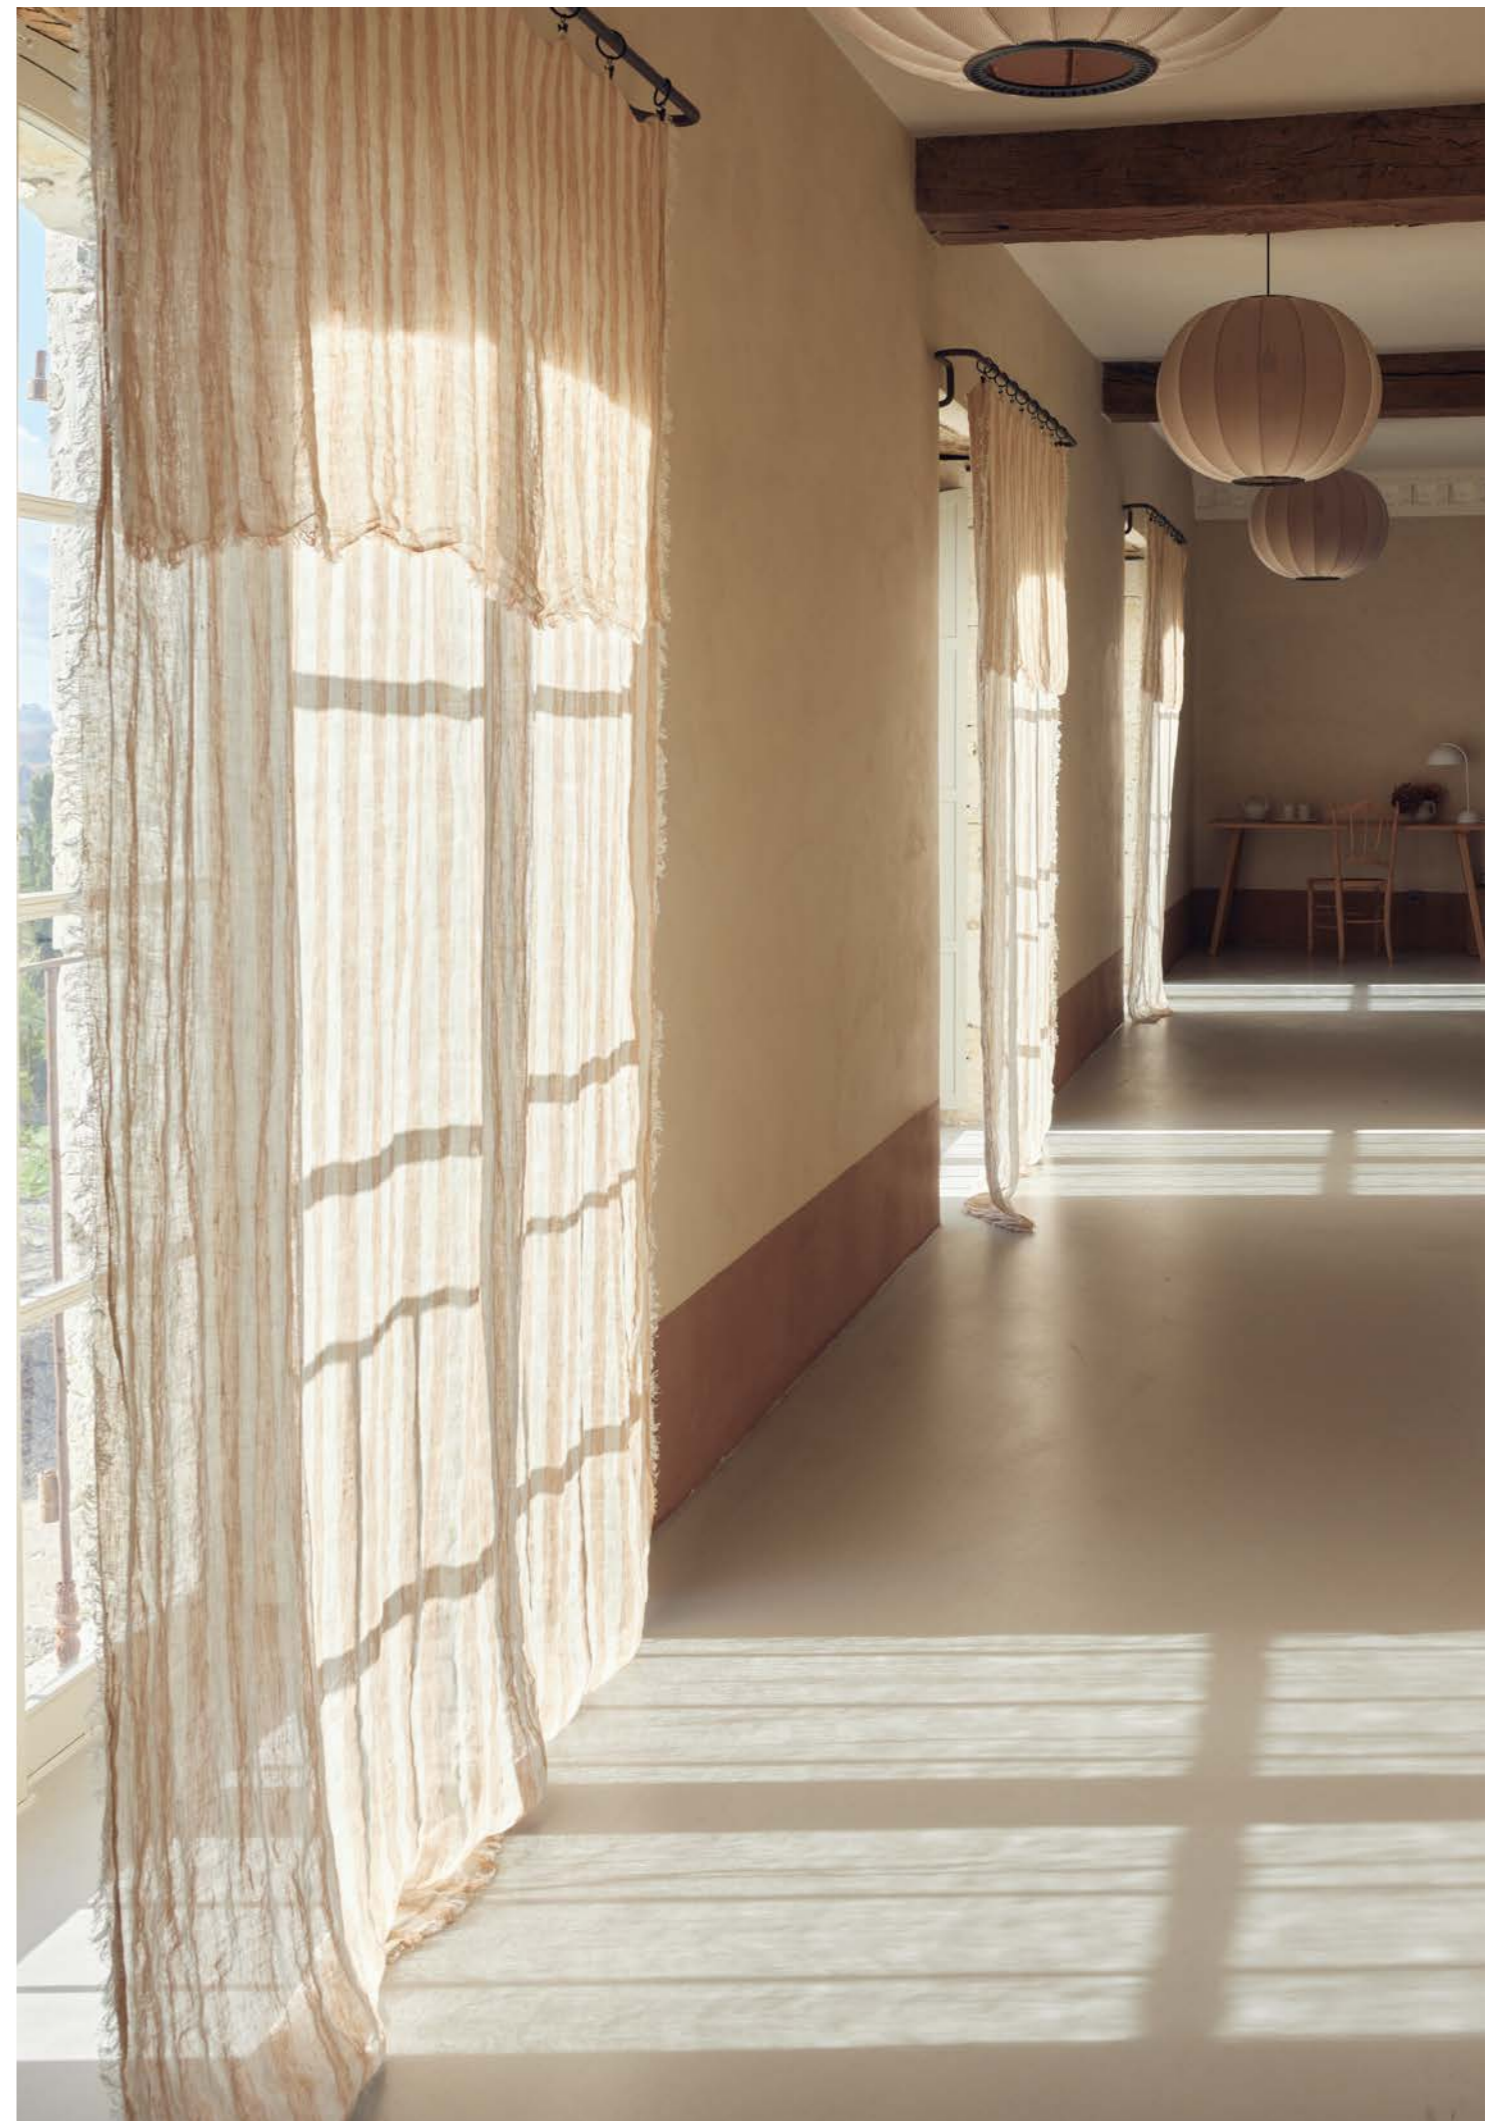

GAZE DE LIN LAVÉ BAYADÈRE WASHED LINEN GAUZE BAYADÈRE

1 : plaid vice versa frangé **throw vice versa fringed** (150x250 • 150x300 cm)

: panneau pour rideau **panel for curtain** (150x260 • 150x310 cm)

: rideau 5 à 7 **curtain 5 à 7** (135x260 • 135x310 cm)

: tissu au mètre **fabric per meter** (150 cm • 120g / m2)