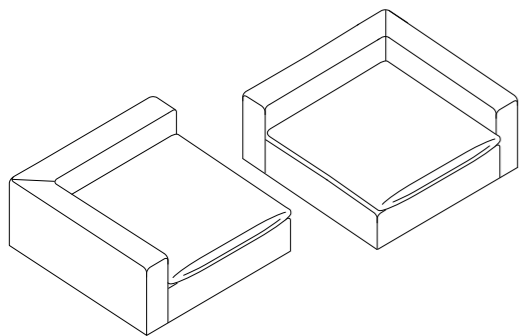

## MODULES CHAUFFEUSES D'ANGLE HUB DÉHOUSSABLES

Longueur x Profondeur x Hauteur en centimètres  
Length x Depth x Height in centimeters

CHAUFFEUSE GYPSET HUB 105 ANGLE D/G  
105 x 105 x 65 cm

## MODULES CHAUFFEUSES D'ANGLE HUB LOUNGE DÉHOUSSABLES

Longueur x Profondeur x Hauteur en centimètres  
Length x Depth x Height in centimeters

CHAUFFEUSE GYPSET LOUNGE HUB 155 ANGLE D/G  
155 x 155 x 65 cm