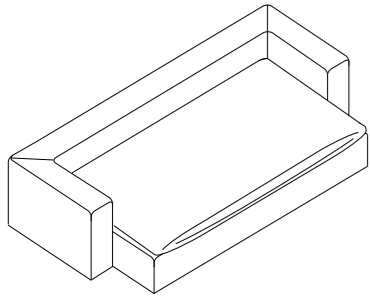

## MÉRIDIENNES COMBO PLAYGROUND DÉHOUSSABLES

Longueur x Profondeur x Hauteur en centimètres

Length x Depth x Height in centimeters

**MÉRIDIENNE GYPSET COMBO PLAYGROUND 240**  
240 x 155 x 65 cm

**MÉRIDIENNE GYPSET COMBO PLAYGROUND 240 XL**  
240 x 195 x 65 cm

**MÉRIDIENNE GYPSET COMBO PLAYGROUND 290**  
290 x 155 x 65 cm

**MÉRIDIENNE GYPSET COMBO PLAYGROUND 290 XL**  
290 x 195 x 65 cm

**MÉRIDIENNE GYPSET COMBO PLAYGROUND 335**  
335 x 155 x 65 cm

**MÉRIDIENNE GYPSET COMBO PLAYGROUND 335 XL**  
335 x 195 x 65 cm