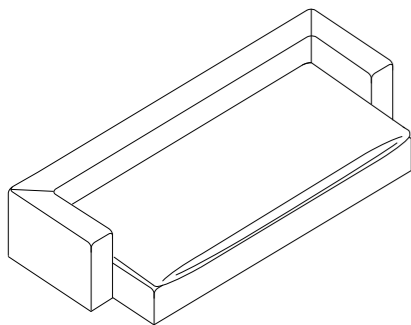

## MÉRIDIENNES COMBO PLAYGROUND DÉHOUSSABLES

Longueur x Profondeur x Hauteur en centimètres

Length x Depth x Height in centimeters

**MÉRIDIENNE GYPSET COMBO PLAYGROUND 240**  
240 x 155 x 65 cm

**MÉRIDIENNE GYPSET COMBO PLAYGROUND 240 XL**  
240 x 195 x 65 cm

**MÉRIDIENNE GYPSET COMBO PLAYGROUND 290**  
290 x 155 x 65 cm

**MÉRIDIENNE GYPSET COMBO PLAYGROUND 290 XL**  
290 x 195 x 65 cm

**MÉRIDIENNE GYPSET COMBO PLAYGROUND 335**  
335 x 155 x 65 cm

**MÉRIDIENNE GYPSET COMBO PLAYGROUND 335 XL**  
335 x 195 x 65 cm