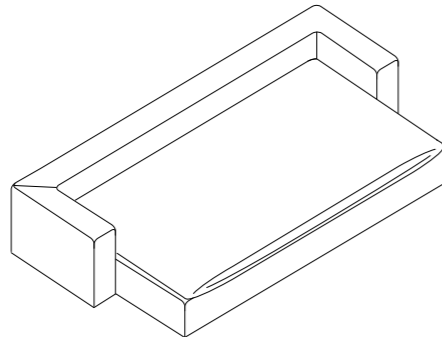

## MÉRIDIENNES COMBO PLAYGROUND DÉHOUSSABLES

Longueur x Profondeur x Hauteur en centimètres

Length x Depth x Height in centimeters

**MÉRIDIENNE GYPSET COMBO PLAYGROUND 240**  
240 x 155 x 65 cm

**MÉRIDIENNE GYPSET COMBO PLAYGROUND 240 XL**  
240 x 195 x 65 cm

**MÉRIDIENNE GYPSET COMBO PLAYGROUND 290**  
290 x 155 x 65 cm

**MÉRIDIENNE GYPSET COMBO PLAYGROUND 290 XL**  
290 x 195 x 65 cm

**MÉRIDIENNE GYPSET COMBO PLAYGROUND 335**  
335 x 155 x 65 cm

**MÉRIDIENNE GYPSET COMBO PLAYGROUND 335 XL**  
335 x 195 x 65 cm