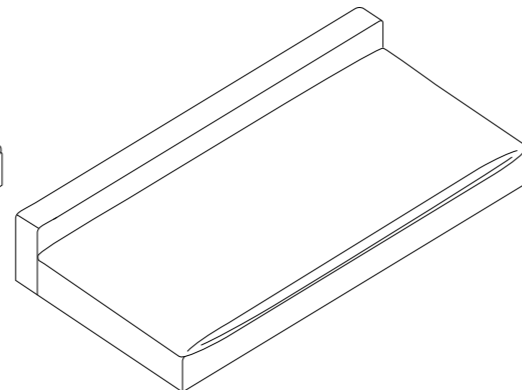

**BANQUETTE GYPSET COMBO 285**  
285 x 105 x 65 cm

**BANQUETTE GYPSET COMBO LOUNGE 285**  
285 x 155 x 65 cm

**BANQUETTE GYPSET COMBO LOUNGE 285 XL**  
285 x 195 x 65 cm

**BANQUETTE GYPSET COMBO 335**  
335 x 105 x 65 cm

**BANQUETTE GYPSET COMBO LOUNGE 335**  
335 x 155 x 65 cm

**BANQUETTE GYPSET COMBO LOUNGE 335 XL**  
335 x 195 x 65 cm

**BANQUETTE GYPSET COMBO 380**  
380 x 105 x 65 cm

**BANQUETTE GYPSET COMBO LOUNGE 380**  
380 x 155 x 65 cm

**BANQUETTE GYPSET COMBO LOUNGE 380 XL**  
380 x 195 x 65 cm

**BANQUETTE GYPSET COMBO LOUNGE 380 Toile Riva Off White • COUSSINS Toile Riva Off White**

BANQUETTE GYPSET COMBO LOUNGE 380 Toile Riva Off White • COUSSINS Toile Riva Off White + Toile Bogolan Indigo