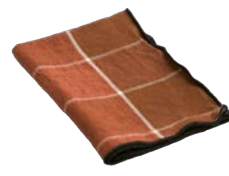

# : set de table bourdon **placemat bourdon** (35x50 cm)

kaki / noir

havane / noir

argile / noir

pétrole / noir

noir / noir

**TOILE MIMI NARA CANVAS MIMI NARA**

1 : serviette bourdon **napkin bourdon** (43x43 cm)