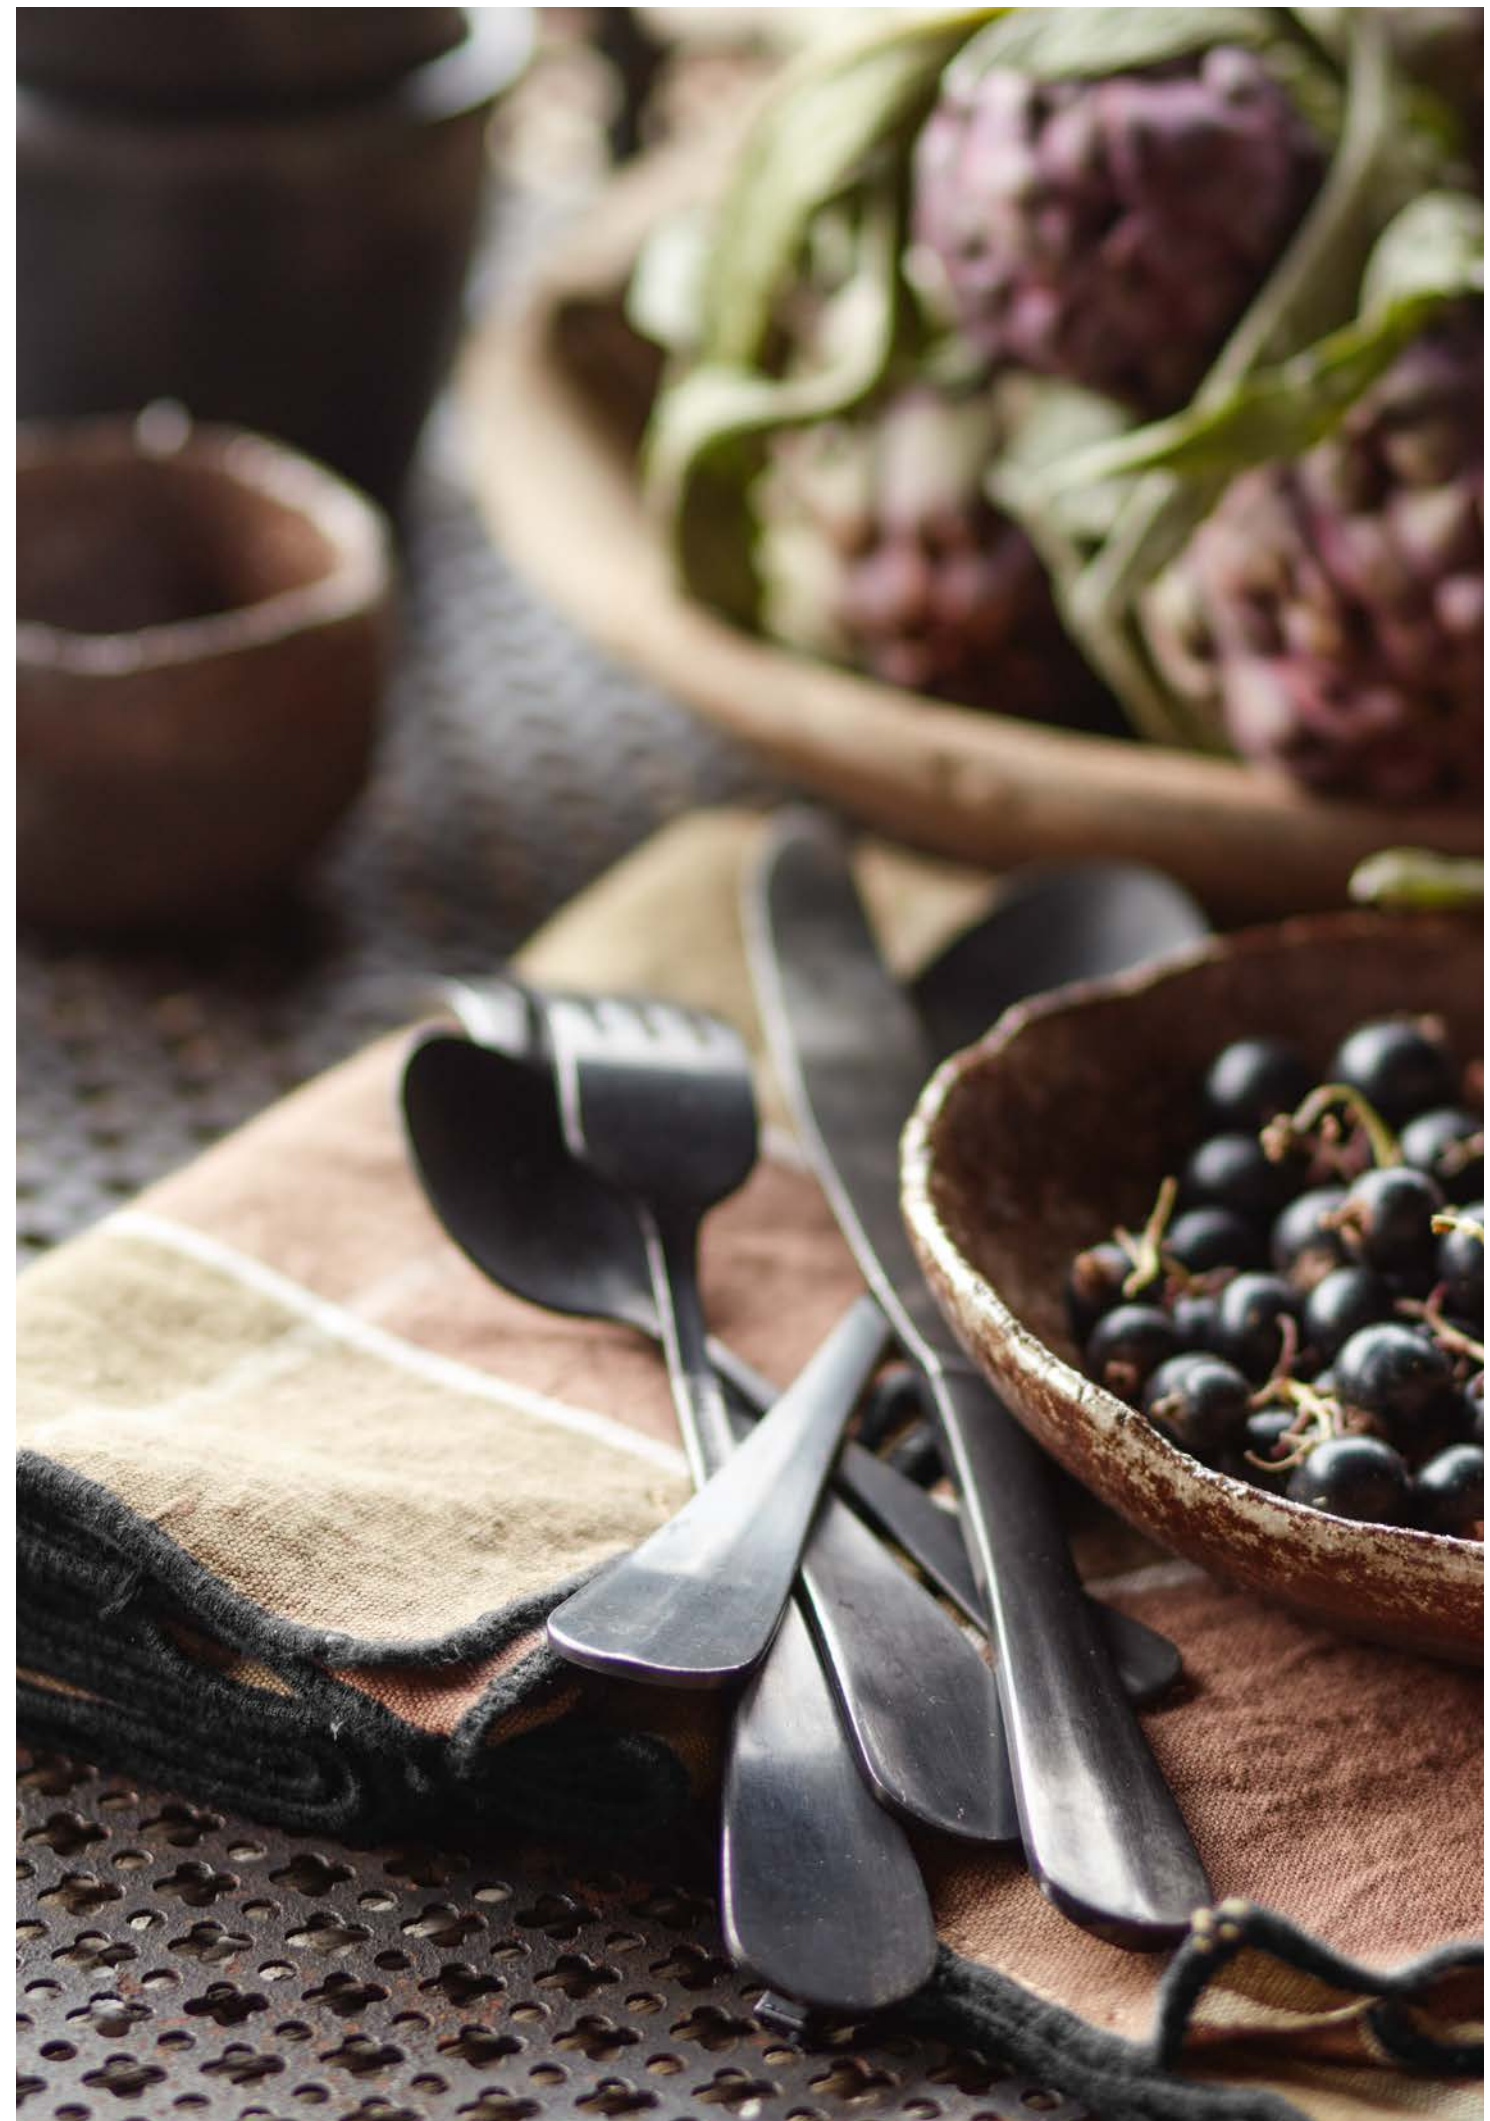

TOILE MIMI NARA CANVAS MIMI NARA

1 : serviette bourdon **napkin bourdon** (43x43 cm)

1 : nappe bourdon **table cloth bourdon** (170x170 • 170x240 • 170x300 • 170x350 cm)

1 : torchon bourdon **kitchen towel bourdon** (43x75 cm)

: set de table bourdon **placemat bourdon** (35x50 cm)