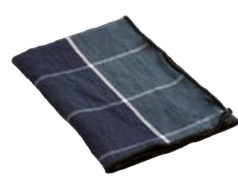

# : set de table bourdon **placemat bourdon** (35x50 cm)

kaki / noir

havane / noir

argile / noir

pétrole / noir

noir / noir

**TOILE MIMI NARA CANVAS MIMI NARA**

1 : serviette bourdon **napkin bourdon** (43x43 cm)